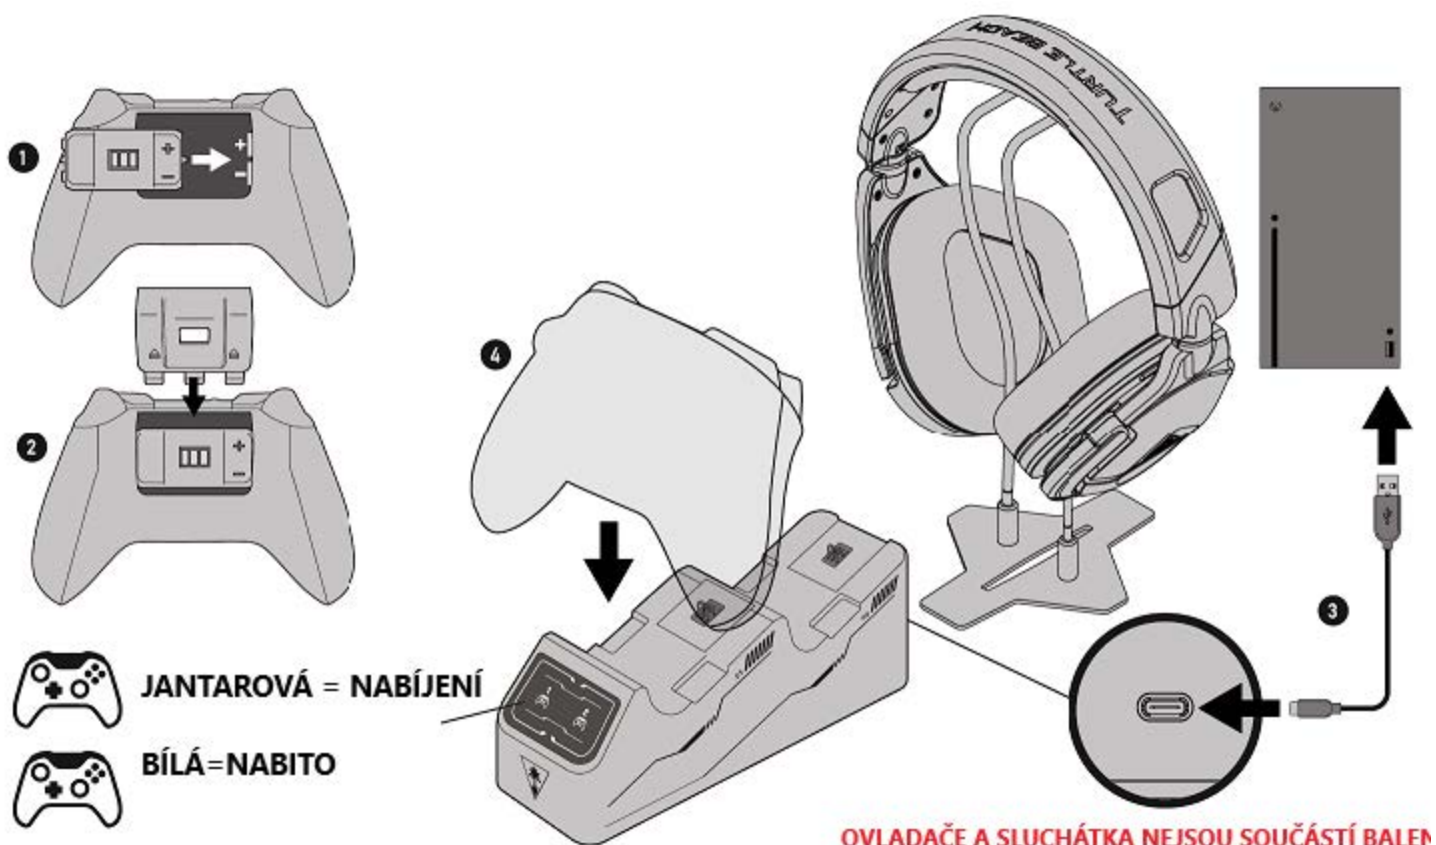

NASTAVENÍ

UPOZORNĚNÍ: Headset a ovladače nejsou součástí dodávky. ****

<https://www.facebook.com/turtlebeach>

<https://twitter.com/turtlebeach>

<http://instagram.com/turtlebeach>

<https://www.youtube.com/user/turtlebeachvideos>