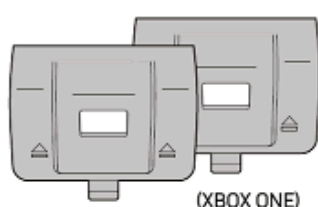

### OBSAH BALENÍ

1. Nabíjecí stanice pro dva ovladače **(A)**
2. Dobíjecí baterie (x2) **(B)**
3. kabel USB-A do USB-C **(C)**
4. Dvířka baterie ovladače (Xbox One, Xbox Series X|S) **(D)**
5. Univerzální stojánek na sluchátka **(E)**

**A** DUAL CONTROLLER  
CHARGE STATION  
STATION DE CHARGE  
DOUBLE MANETTE

**B** RECHARGEABLE  
BATTERY PACK X2  
LOT DE BATTERIES  
RECHARGEABLES X2

**C** 10'3 M USB-A TO  
USB-C CABLE  
CÂBLE USB-A À  
USB-C DE 3 M

(XBOX SERIES X|S)

(XBOX ONE)

**D** CONTROLLER  
BATTERY DOORS  
COUVERCLES DE  
BATTERIE POUR  
MANETTE

**E** UNIVERSAL  
HEADSET STAND  
SUPPORT UNIVERSEL  
POUR CASQUE