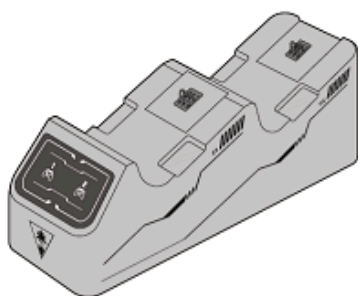

**FUEL**  
**DUAL CHARGER**

## QUICK-START GUIDE GUIDE DE DÉMARRAGE RAPIDE

Kombinace nabíjecí stanice pro 2 ovladačem a stojanu na sluchátka.  
Kompatibilní s ovladači Xbox Series X|S a Xbox One.

### OBSAH BALENÍ

1. Nabíjecí stanice pro dva ovladače **(A)**
2. Dobíjecí baterie (x2) **(B)**
3. kabel USB-A do USB-C **(C)**
4. Dvířka baterie ovladače (Xbox One, Xbox Series X|S) **(D)**
5. Univerzální stojánek na sluchátka **(E)**

**A** DUAL CONTROLLER  
CHARGE STATION  
STATION DE CHARGE  
DOUBLE MANETTE

**B** RECHARGEABLE  
BATTERY PACK X2  
LOT DE BATTERIES  
RECHARGEABLES X2

**C** 10'3 M USB-A TO  
USB-C CABLE  
CÂBLE USB-A À  
USB-C DE 3 M